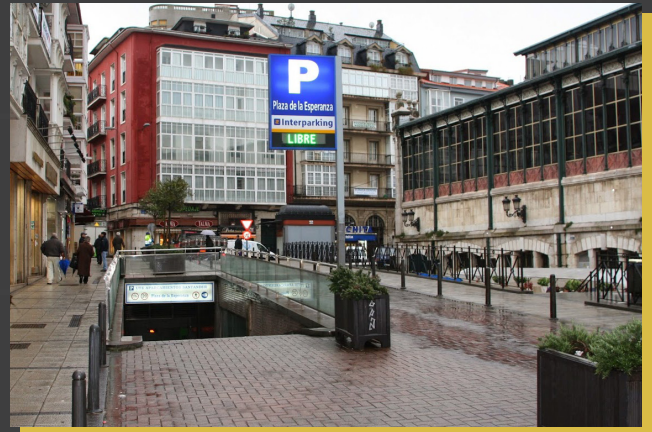

Parking Esperanza

Plaza de la Esperanza, s/n, 39002 Santander

942 21 02 11