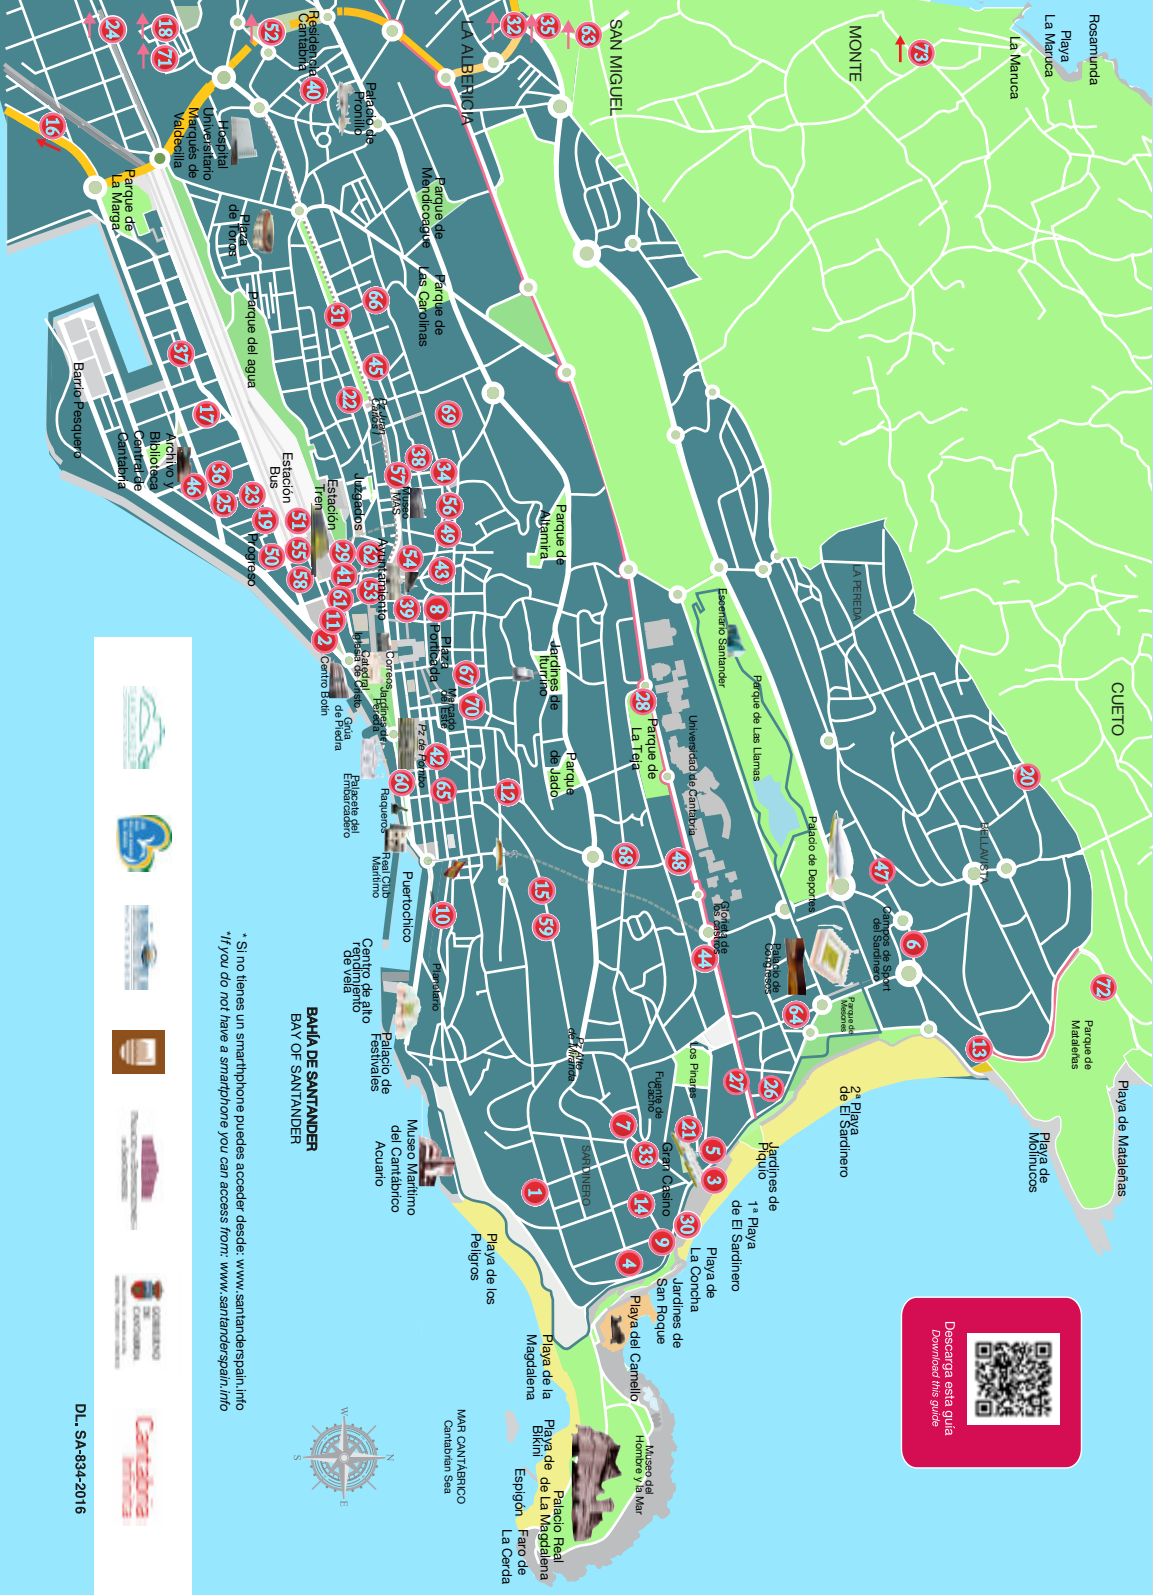

HOSTALES Y PENSIONES SMALL HOTELS AND GUESTHOUSES	Nº Hab Rooms	Nºplazas Capacity	TEMPORADAS SEASON
39	Hs**	MEXICANA, LA • Juan de Herrera, 3 T. 942 222 350 / 942 222 354 • www.hostallamexicana.com	28	48	Abierto todo el año Open all the year
40	Hs**	MIMOSA • Jazmin, 8 T. 942 338 237 • www.hostalmimosa.com	12	25	Abierto todo el año Open all the year
41	P**	PLAZA • Cádiz, 13-entlo. T. 942 212 967 • www.pension-plaza.com	11	17	Abierto todo el año excepto Navidad Open all the year except Christmas
42	P**	PLAZA POMBO B&B • Hernán Cortés, 25, 3º T. 942 212 950 • www.plazapombo.com	9	20	Abierto todo el año Open all the year
43	P**	REAL • Plaza de la Esperanza, 1, 3ºD T. 942 225 787	16	28	Abierto todo el año Open all the year
44	Hs**	ROCAMAR • Avda. de los Castros, 41 T. 942 277 268 • www.hostalrocamar.com	18	34	Marzo a octubre March to October
45	Hs**	SAN FERNANDO • San Fernando, 16, 1º T. 942 371 984 • www.hostalsanfernando.es	7	13	Abierto todo el año Open all the year
46	Hs**	SAN GLORIO • Ruiz Zorrilla, 18 T. 942 312 962 • www.sanglorio.com	30	52	Abierto todo el año Open all the year
47	P**	SUITE HOME SARDINERO • Avenida de cantabria 22, bajo T. 942 071 111 • www.shtsardiner0.com / info@shtsardiner0.com	10	24	Abierto todo el año Open all the year
48	Hs**	TORRE, LA • Avda. de los Castros, 53 T. 942 275 071 / 625 975 873 • www.hostal-torre.es	7	13	Abierto todo el año Open all the year
49	Hs**	URBAN & SUITES SANTANDER • Cardenal Cisneros, 8, 1º T. 628 919 635 • www.urbandsuitesantander.com	7	14	Abierto todo el año Open all the year
50	P*	A-MADRID • Madrid, 21, 1º T. 942 214 494 • www.pensionEnsantander.com	3	6	Abierto todo el año Open all the year
51	P*	ANGELINES • Atlano Rodríguez, 9, 1º T. 942 312 584 • www.pensionangelines.com	12	17	Abierto todo el año Open all the year
52	P**	BOLERA, LA • Campogiro, 10 T. 942 330 888 / 650 551366	2	4	Abierto todo el año Open all the year
53	P**	BOTIN • Isabel II, 1, 1º T.942 210 094 / 630 492 606 • www.pensionbotin.com	7	13	Abierto todo el año Open all the year
54	P**	CERVANTES • Cervantes, 5, 3º T. 942 371 206 / 629 324 872	7	13	10/04 al 31/12
55	P**	FERNANDO • Atlano Rodríguez, 9, 3 dra. T. 942 313 696	4	6	Abierto/ Open: 1/07 al 30/09
56	P**	FIGON • Cisneros, 9 T. 942 235 366	7	17	Abierto todo el año Open all the year
57	P**	MENENDEZ PELAYO • Rubio, 2, 3º T. 942 235 041	4	8	Abierto todo el año Open all the year
58	P**	SAN MIGUEL • Atlano Rodríguez, 9, 4º T. 942 220 363 • www.pensionsanmiguel.com	12	20	Abierto todo el año Open all the year
59	Hs*	VINTAGE • Menéndez Pelayo, 16 T. 942 224 819	9	18	Abierto todo el año Open all the year
ALBERGUES HOSTELS			Nº Hab Rooms	Nº Plazas Capacity	TEMPORADA SEASON
60	Albergue B & B	HOSTEL SANTANDER • Paseo Pereda, 15, 1ºB T. 942 223 986 • www.hostelsantander.es	3	20	Abierto todo el año Open all the year
61	Albergue B & B	SANTANDER CENTRAL HOUSE • Calderón de la Barca, 4 T. 942 377 540 • www.santandercentralhostel.com	4	40	Abierto todo el año Open all the year
62	Albergue	ALBERGUE DEL PEREGRINO "Santos Mártires" • Ruamayor, 9 T. 942 219 747 / 607 822 113	1	40	Abierto todo el año Open all the year 15:00 to 22:00
TURISMO RURAL Lodging house			Nº Hab Rooms	Nº Plazas Capacity	TEMPORADA SEASON
63	Casa Rural Rural housing	POSADA JARDIN DE ANGELA • Rucandial, 4 (San Román de la Llanilla) T. 942 355 976 • www.ejardindeangela.es	14	28	Abierto/ Open Marzo a diciembre / March to December
APARTAMENTOS TURÍSTICOS TOURIST APARTMENTS			Nº Aptos. Rooms	Nº Plazas Capacity	TEMPORADA SEASON
64	AT 3 Lives	BRISAS, LAS • Avda. Castañeda, 17 T. 942 270 111 / 942 281 140 • www.apartamentostlasbrisas.com	12	48	Abierto todo el año Open all the year
65	AT 2 Lives	ART SUITE SANTANDER • Hernán Cortés, 25 entlo T. 607 192 000 • www.artsuitesantander.com	6	24	Abierto todo el año Open all the year
66	AT 2 Lives	ESTUDIOS ARANZAZU • Mies del Valle, 4 T. 942 371 100 • www.estudiosaranzazu.com	80	160	Abierto todo el año Open all the year
67	AT 1 Live	BALCONES DEL ARTE • Plaza del Príncipe, 2, 5ª planta T. 942 036 547 • www.losbalconesdelarte.com	4	16	Abierto todo el año Open all the year
68	AT 1 Live	FERNANDO DE LOS RIOS • Fernando de los Rios, 51 T. 942 363 423 / 616 057 046 / 679 915 507 • www.apartamentos-fernandodelosrios.com	30	120	Abierto todo el año Open all the year
69	AT 1 Live	OLIVARES • Amistad, 9 T. 942 233 572	12	24	Abierto todo el año Open all the year
70	AT	PRINCIPE • Plaza del Príncipe, 2, 4ª planta T. 942 281 552 • www.apartamentosprincipe.com	4	16	Abierto todo el año Open all the year
71	AT 1 Live	RIVER • Ojáz, 166 Peñacastillo T. 942 333 907 / 687 578 479 • www.apartamentosrivero.es	7	24	Abierto todo el año Open all the year
CAMPINGS CAMPSITES			TEMPORADA SEASON		
72	2ª	CABOMAYOR • Avda. del Faro Pintor Eduardo Sanz, 31 T. 942 391 542 • www.cabomayor.com	Abierto/ Open 1 / 04 al 30 / 09		

* Si no tienes un smartphone puedes acceder desde: www.santanderSpain.info
* If you do not have a smartphone you can access from: www.santanderSpain.info